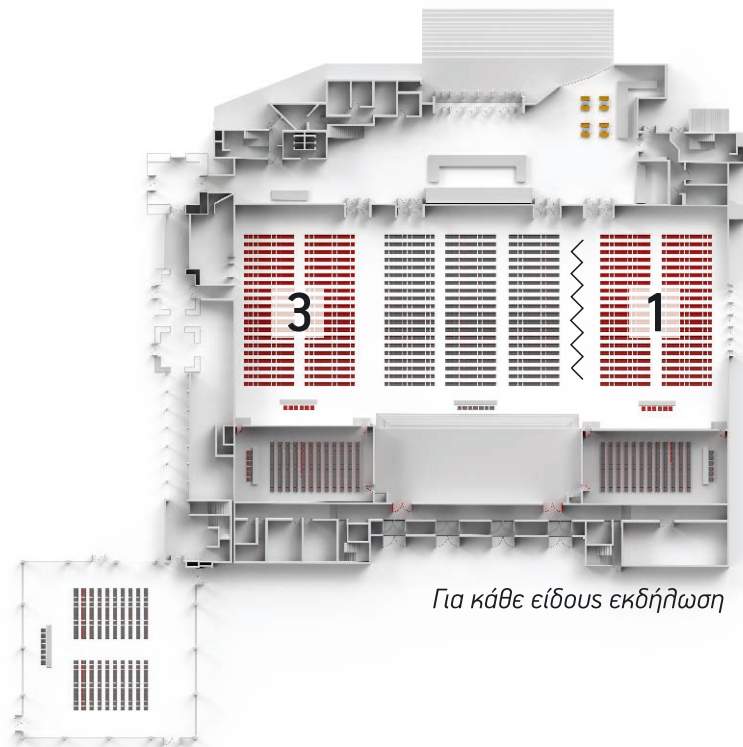

Χώροι που προσαρμόζονται στις ανάγκες σας

ΧΑΡΑΚΤΗΡΙΣΤΙΚΑ		ΑΙΘΟΥΣΑ 1	ΑΙΘΟΥΣΑ 2	ΑΙΘΟΥΣΑ 3	ΣΚΗΝΗ
Χωρητικότητα (Άτομα)*	Θεατρική	450 - 500	700 - 800	450 - 500	Ένας χώρος 300 τμ. που βρίσκεται μπροστά από την αίθουσα 2 του συνεδριακού κέντρου και μπορεί να χρησιμοποιηθεί ως σκηνή/πρόσθιο των αιθουσών 1 + 2 + 3 ή ξεχωριστή αίθουσα. Συνδέεται με την αίθουσα 2 με σκαλοπάτια, ενώ μπορεί να διαχωριστεί με χιούπε.
	Σχολική	220 - 250	500	220 - 250	
	«Π»	70 - 100	90 - 130	70 - 100	
	Εξετάσεων	120	230 - 250	120	
	Δεξίωση	400 - 450	700	400 - 450	
Διαστάσεις (m)		30 x 20 x 9 (450 m ²)	30 x 30 x 9 (750 m ²)	30 x 20 x 9 (450 m ²)	
Οπτικοακουστικός Εξοπλισμός		Προτζέκτορας (Sanigo 5500 ANSI)	Προτζέκτορας (EPSON EPU1008B)	Προτζέκτορας (Sanigo 5500 ANSI)	
		Επιφάνεια προβολής 7m x 3,70m	Επιφάνεια προβολής 5,5m x 3m	Επιφάνεια προβολής 7m x 3,70m	
		Μηροσπινή προβολή	Μηροσπινή προβολή	Μηροσπινή προβολή	
		Αναλόγιο με μικρόφωνο	Αναλόγιο με μικρόφωνο	Αναλόγιο με μικρόφωνο	
		Εξέδρα ύψους 40cm (4m x 3m)	Εξέδρα ύψους 40-80cm (4-10m x 3m)	Εξέδρα ύψους 40cm (4m x 3m)	
		Ασύρματο μικρόφωνο	Ασύρματο μικρόφωνο	Ασύρματο μικρόφωνο	
		Ελεύθερο Wi-Fi	Ελεύθερο Wi-Fi	Ελεύθερο Wi-Fi	
		Ηχητική εγκατάσταση	Ηχητική εγκατάσταση	Ηχητική εγκατάσταση	
		Τεχνική Υποστήριξη	Τεχνική Υποστήριξη	Τεχνική Υποστήριξη	
		Πάνελ Ομιλητών	Μέχρι 8 άτομα με επιτραπέζια μικρόφωνα	Μέχρι 8 άτομα με επιτραπέζια μικρόφωνα	Μέχρι 8 άτομα με επιτραπέζια μικρόφωνα
Ιδανική Χρήση		Συνέδρια, Σεμινάρια, Δεξιώσεις, Εκθέσεις	Συνέδρια, Σεμινάρια, Δεξιώσεις, Εκθέσεις	Συνέδρια, Σεμινάρια, Δεξιώσεις, Εκθέσεις	

*Όλες οι παραπάνω χωρητικότητες διαμορφώνονται (αυξομειώνονται) ανάλογα την τοποθέτηση της εξέδρας στις αίθουσες.

Διατάξεις

Θεατρική

Σχολική

«Π»

Εξετάσεων

Δεξίωση

Για κάθε είδους εκδήλωση