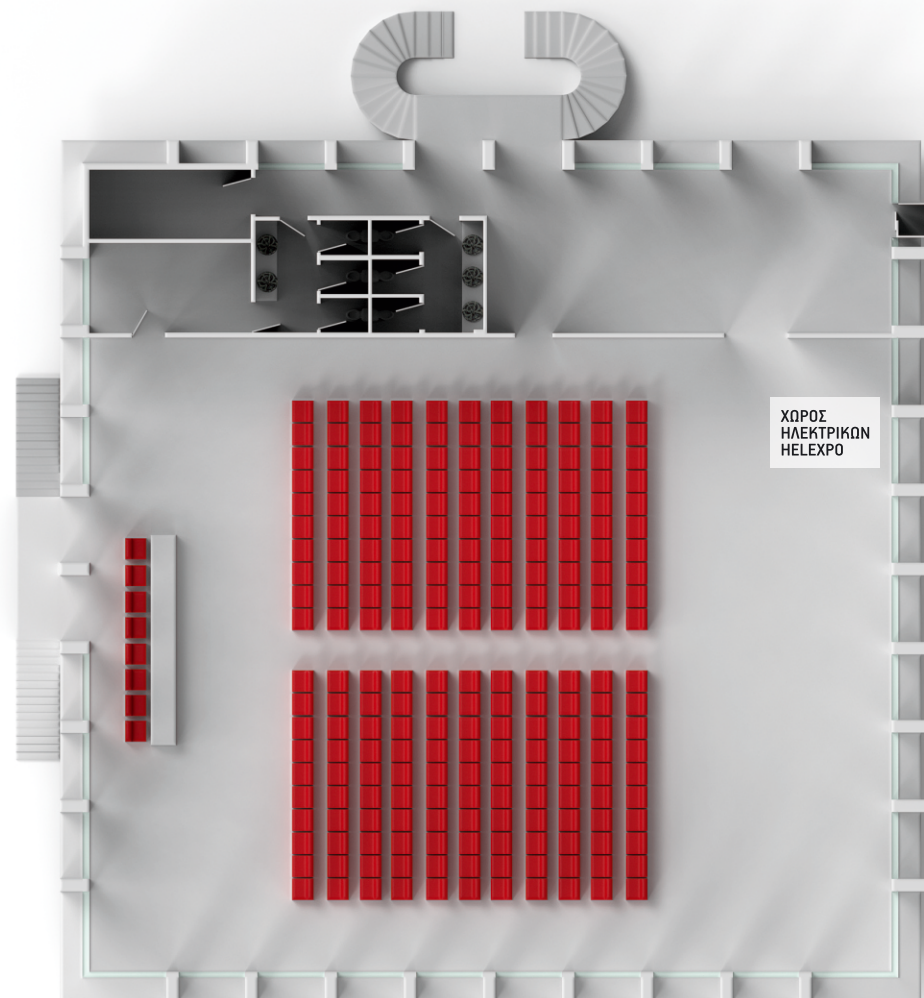

ΑΙΘΟΥΣΑ ΠΟΛΛΑΠΛΩΝ ΧΡΗΣΕΩΝ

ΑΙΜΙΛΙΟΣ ΡΙΑΔΗΣ

Εκδηλώσεις υψηλού κύρους σε μοναδικό χώρο

Η Αίθουσα Αιμίλιος Ριάδης συνδυάζει τη μεγαλοπρέπεια με την τεχνολογία αιχμής, προσφέροντας ιδανικό περιβάλλον για εκθέσεις, συνέδρια και δεξιώσεις. Είναι προσβάσιμη σε ΑΜΕΑ, διαθέτει ανελκυστήρα ατόμων, μπάρες και τουαλέτες ΑΜΕΑ. Διαθέτει επιπλέον ευρύχωρο φουαγιέ για coffee break ή/και μικρή γραμματεία.

ΧΑΡΑΚΤΗΡΙΣΤΙΚΑ

Χωρητικότητα (Άτομα)	Θεατρική	220
	Σχολική	90
	«Π»	40
	Δεξίωση	250
Διαστάσεις (m)	17,65 x 22,80 (402 m²)	
Προσβασιμότητα	Εξωτερικές σκάλες, ανελκυστήρας	
Οπτικοακουστικός Εξοπλισμός	Προτζέκτορας (ACER 3300 LUMEN, 1920x1080 ανάθυση) Επιφάνεια προβολής 2,20m x 2,20m Μπροστινή προβολή Αναλόγιο με μικρόφωνο Διαθέτει χώρο για προσθήκη καμπίνας διερμυνείας Ασύρματο μικρόφωνο Τηλεόραση 75 ιντσών Ελεύθερο Wi-Fi Ηχητική εγκατάσταση Τεχνική Υποστήριξη	
Πάνελ Ομιλητών	Μέχρι 8 άτομα με επιτραπέζια μικρόφωνα	
Ιδανική Χρήση	Μεγάλες εκδηλώσεις, Δεξιώσεις	

Διατάξεις

Θεατρική

«Π»

Σχολική

Δεξίωση