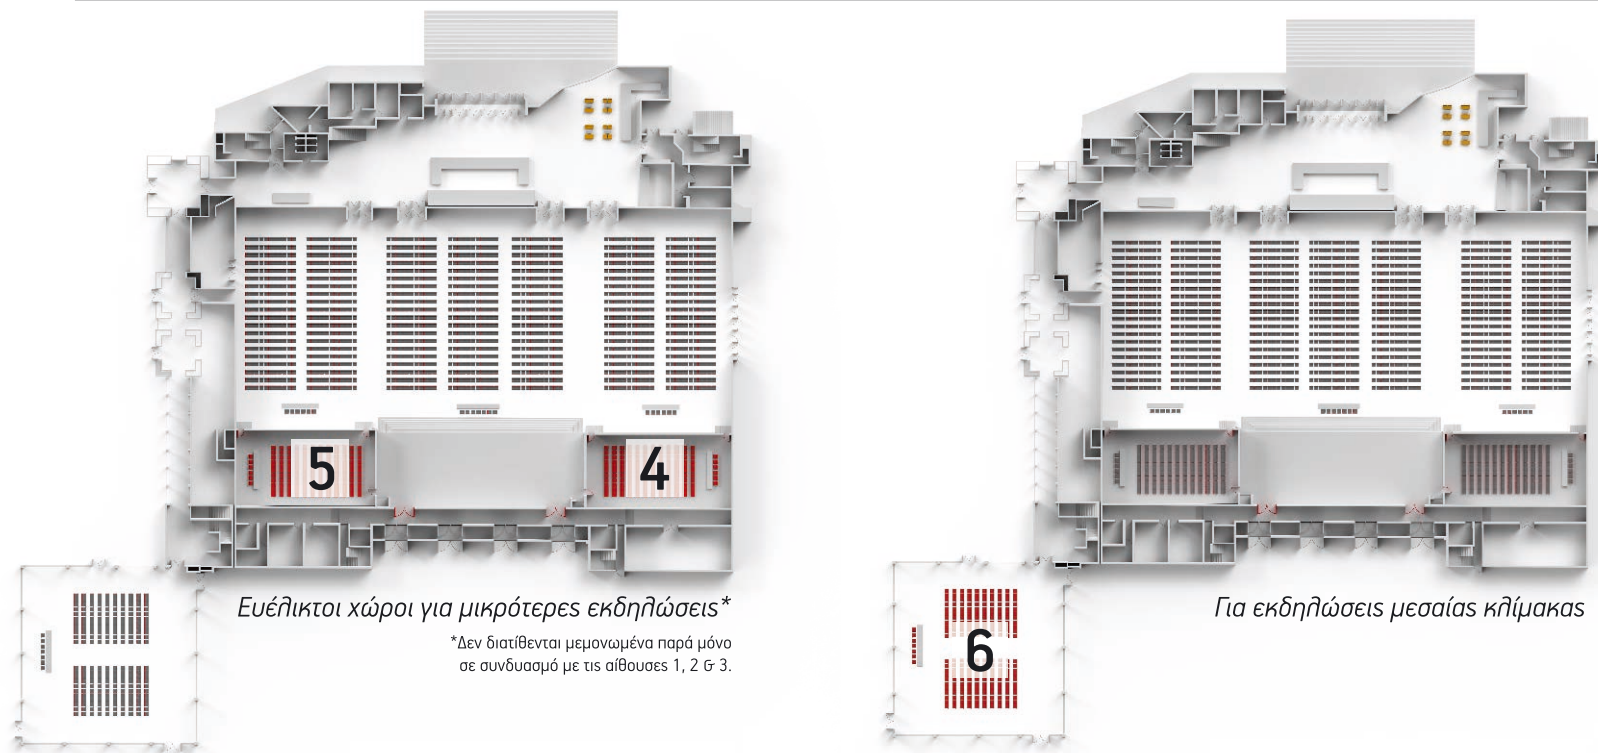

Μοναδική αισθητική για απαιτητικές εκδηλώσεις

ΑΙΘΟΥΣΕΣ

4 5 6

Οι Αίθουσες 4, 5 και 6 αποτελούν ιδανικές επιλογές για εταιρικές συναντήσεις, σεμινάρια και workshops.

Με σύγχρονο εξοπλισμό και άριστη υποστήριξη, εγγυώνται την επιτυχία κάθε εκδήλωσης.

Διατάξεις

Θεατρική

Σχολική

«Π»

Εξετάσεων

Δεξίωση

Ευέλικτοι χώροι για εκδηλώσεις μικρής και μεσαίας κλίμακας

ΧΑΡΑΚΤΗΡΙΣΤΙΚΑ	ΑΙΘΟΥΣΑ 4	ΑΙΘΟΥΣΑ 5	ΑΙΘΟΥΣΑ 6	
Χωρητικότητα (Άτομα)	Θεατρική	150	150	120
	Σχολική	80	80	85
	«Π»	40	40	40 - 50
	Εξετάσεων	25	25	-
	Δεξίωση	150	150	160
Διαστάσεις (m)	20 x 10 x 5 (200 m ²)	20 x 10 x 5 (200 m ²)	20,50 x 17,70 x 3 (362 m ²)	
Οπτικοακουστικός Εξοπλισμός	Προτζέκτορας (ACER 4000 ANSI Full HD)	Προτζέκτορας (ACER 4000 ANSI Full HD)	Προτζέκτορας (Optoma HD29HSTFull HD DLP 4000 ANSI Contrast ratio: 50.000:1)	
	Επιφάνεια προβολής 3m x 3,70m	Επιφάνεια προβολής 3m x 3,70m	Επιφάνεια προβολής 2m x 2m	
	Προβολή στον τοίχο	Προβολή στον τοίχο	Μηροστινή προβολή	
	Αναλόγιο με μικρόφωνο	Αναλόγιο με μικρόφωνο	Αναλόγιο με μικρόφωνο	
	-	-	Εξέδρα ύψους 40cm (5m x 3m)	
	-	-	Ασύρματο μικρόφωνο	
	Ελεύθερο Wi-Fi	Ελεύθερο Wi-Fi	Ελεύθερο Wi-Fi	
	Ηχητική εγκατάσταση	Ηχητική εγκατάσταση	Ηχητική εγκατάσταση	
	Τεχνική Υποστήριξη	Τεχνική Υποστήριξη	Τεχνική Υποστήριξη	
Πάνελ Ομιλητών	Μέχρι 5 άτομα με επιτραπέζια μικρόφωνα	Μέχρι 5 άτομα με επιτραπέζια μικρόφωνα	Μέχρι 6 άτομα με επιτραπέζια μικρόφωνα	
Επιπλέον παροχές	-	-	WC AMEA, Εντοιχισμένη γραμματεία	
Ιδανική Χρήση	Workshops, Σεμινάρια, Παρουσιάσεις, Συναντήσεις	Workshops, Σεμινάρια, Παρουσιάσεις, Συναντήσεις	Εκθέσεις, Δεξιώσεις, Σεμινάρια	

Ευέλικτοι χώροι για μικρότερες εκδηλώσεις*

*Δεν διατίθενται μεμονωμένα παρά μόνο σε συνδυασμό με τις αίθουσες 1, 2 & 3.

Για εκδηλώσεις μεσαίας κλίμακας

ROOF GARDEN

Η κορυφή των εκδηλώσεών σας με θέα που μαγεύει!