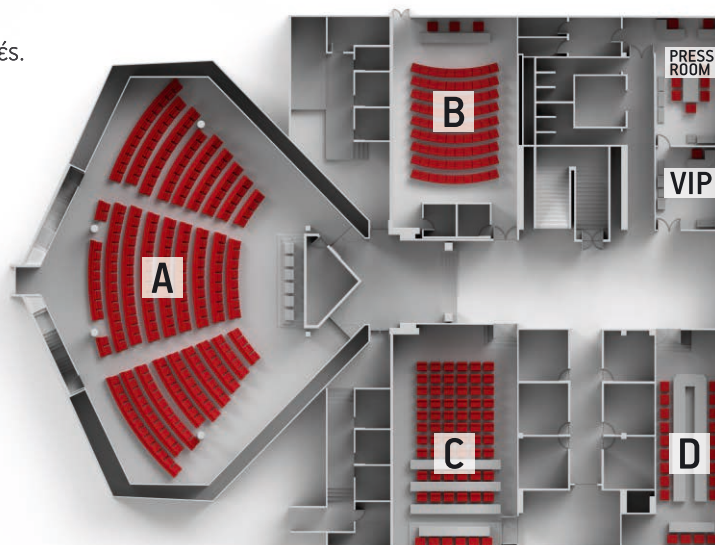

- Δυνατότητα τοποθέτησης catering ή/και μικρής γραμματείας στο φουαγιέ.
- Το Σ.Κ. Νικόλαος Γερμανός δεν μπορεί να φιλοξενήσει stands ή άλλου είδους κατασκευές.

Διατάξεις

Θεατρική

Σχολική

«Π»

360° Virtual Tour
ΝΙΚΟΛΑΟΣ ΓΕΡΜΑΝΟΣ