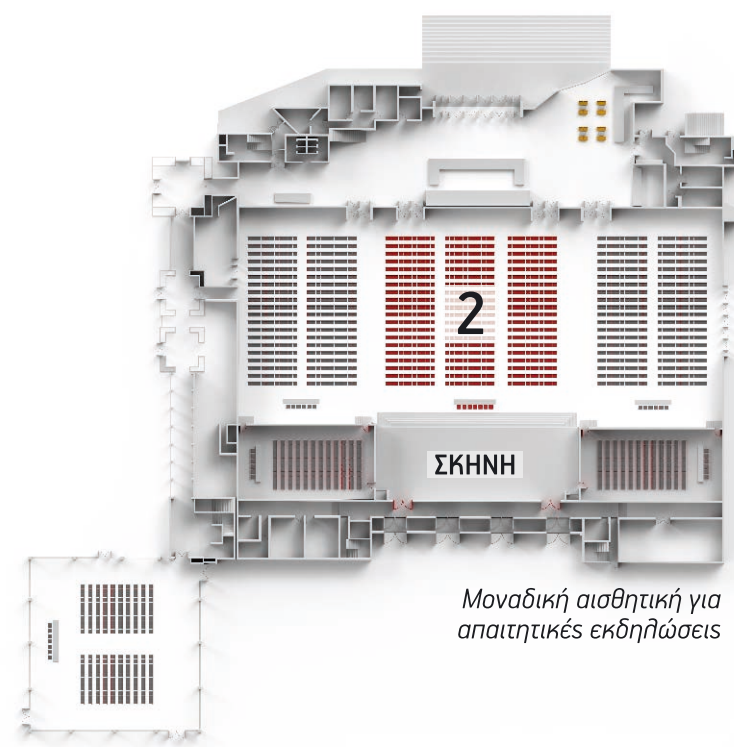

Χώροι που προσαρμόζονται στις ανάγκες σας

ΧΑΡΑΚΤΗΡΙΣΤΙΚΑ		ΑΙΘΟΥΣΑ 1	ΑΙΘΟΥΣΑ 2	ΑΙΘΟΥΣΑ 3	ΣΚΗΝΗ
Χωρητικότητα (Άτομα)*	Θεατρική	450 - 500	700 - 800	450 - 500	Ένας χώρος 300 τμ. που βρίσκεται μπροστά από την αίθουσα 2 του συνεδριακού κέντρου και μπορεί να χρησιμοποιηθεί ως σκηνή/πρόσθιο των αιθουσών 1 + 2 + 3 ή ξεχωριστή αίθουσα. Συνδέεται με την αίθουσα 2 με σκαλοπάτια, ενώ μπορεί να διαχωριστεί με χιούπε.
	Σχολική	220 - 250	500	220 - 250	
	«Π»	70 - 100	90 - 130	70 - 100	
	Εξετάσεων	120	230 - 250	120	
	Δεξίωση	400 - 450	700	400 - 450	
Διαστάσεις (m)		30 x 20 x 9 (450 m ²)	30 x 30 x 9 (750 m ²)	30 x 20 x 9 (450 m ²)	
Οπτικοακουστικός Εξοπλισμός		Προτζέκτορας (Sanigo 5500 ANSI)	Προτζέκτορας (EPSON EPU1008B)	Προτζέκτορας (Sanigo 5500 ANSI)	
		Επιφάνεια προβολής 7m x 3,70m	Επιφάνεια προβολής 5,5m x 3m	Επιφάνεια προβολής 7m x 3,70m	
		Μηροσπινή προβολή	Μηροσπινή προβολή	Μηροσπινή προβολή	
		Αναλόγιο με μικρόφωνο	Αναλόγιο με μικρόφωνο	Αναλόγιο με μικρόφωνο	
		Εξέδρα ύψους 40cm (4m x 3m)	Εξέδρα ύψους 40-80cm (4-10m x 3m)	Εξέδρα ύψους 40cm (4m x 3m)	
		Ασύρματο μικρόφωνο	Ασύρματο μικρόφωνο	Ασύρματο μικρόφωνο	
		Ελεύθερο Wi-Fi	Ελεύθερο Wi-Fi	Ελεύθερο Wi-Fi	
		Ηχητική εγκατάσταση	Ηχητική εγκατάσταση	Ηχητική εγκατάσταση	
		Τεχνική Υποστήριξη	Τεχνική Υποστήριξη	Τεχνική Υποστήριξη	
		Πάνελ Ομιλητών	Μέχρι 8 άτομα με επιτραπέζια μικρόφωνα	Μέχρι 8 άτομα με επιτραπέζια μικρόφωνα	Μέχρι 8 άτομα με επιτραπέζια μικρόφωνα
Ιδανική Χρήση		Συνέδρια, Σεμινάρια, Δεξιώσεις, Εκθέσεις	Συνέδρια, Σεμινάρια, Δεξιώσεις, Εκθέσεις	Συνέδρια, Σεμινάρια, Δεξιώσεις, Εκθέσεις	

*Όλες οι παραπάνω χωρητικότητες διαμορφώνονται (αυξομειώνονται) ανάλογα την τοποθέτηση της εξέδρας στις αίθουσες.

Διατάξεις

Θεατρική

Σχολική

«Π»

Εξετάσεων

Δεξίωση

Για κάθε είδους εκδήλωση